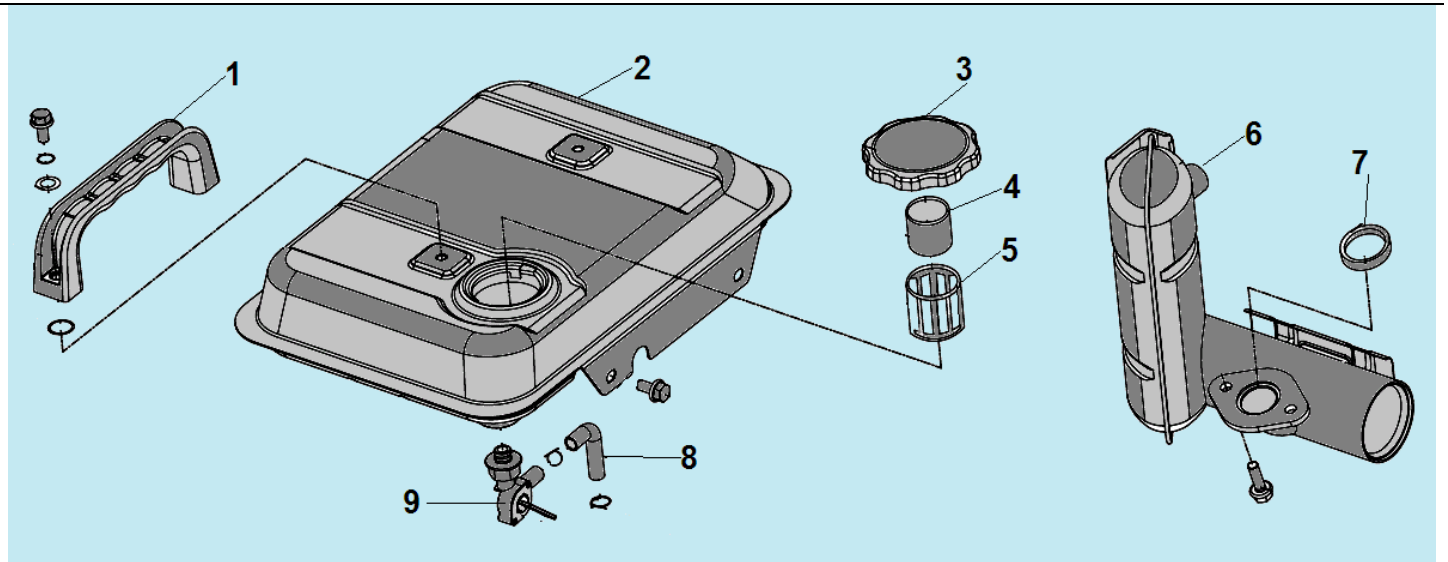

№	Артикул/ Part NO	Description	Наименование	К-во	№	Артикул/ Part NO	Description	Наименование	К-во
1	95001001	Screw M6x14	Болт М6х14	2	14	95001014	Carburetor gasket (A)	Прокладка под карбюратор	1
2	95001002	DC Socket	Розетка 12В	1	15	95001015	Carburetor	Карбюратор	1
3	95001003	Engine switch	Выключатель зажигания	1	16	95001016	Spring	Пружина рычага	1
4	95001004	Screw M6x16	Болт М6х16	3	17	95001017	Carburetor gasket (B)	Прокладка карбюратора	1
5	95001005	Generator cover	Крышка генератора	1	18	95001018	Screw M4x16	Болт М4х16	1
6	95001006	Vibration absorber	Виброизолятор	4	19	95001019	Air filter cover	Крышка фильтра	1
7	95001007	Screw M6x25	Болт М6х25	2	20	95001020	Air filter core	Воздушный фильтр	1
8	95001008	Screw M6x8	Болт М6х8	2	21	95001021	Screw M6x60	Болт М6х60	2
9	95001009	Fan	Крыльчатка	1	22	95001022	Plate	Плата крепления карбюратора	1
10	95001010	Nut M10x1,25	Гайка М10х1,25	1	23	95001023	AC socket	Розетка 220В	1
11	98001011	Rotor	Ротор	1	24	98001024	Panel	Панель управления с инверторным блоком	1
12	95001012	Screw M5x25	Болт М5х25	2	25	95001025	Screw M4x8	Болт М4х8	2
13	98001013	Stator unit	Статор	1	26	98001026	Inverter	Инверторный блок	1